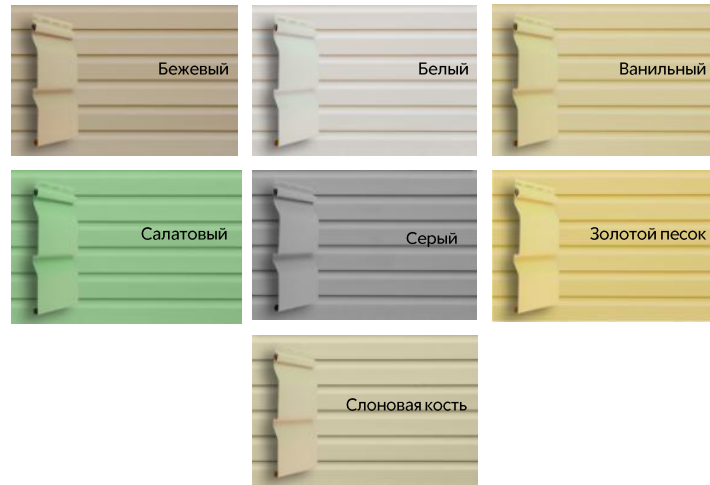

Классика. Корабельный брус 3,66м

Наиболее распространенная форма винилового сайдинга в России. Соотношение длины и ширины обеспечивает оптимальную полезную площадь и позволяет максимально точно имитировать деревянный фасад. Можно комбинировать с сайдингом 3 м.

Параметры	Панель
Рабочая длина (мм)	3 660
Рабочая ширина (мм)	203
Полезная площадь (м2)	0,61
Вес нетто в одной упаковке (кг)	30,4
Кол-во в одной упаковке (шт.)	22