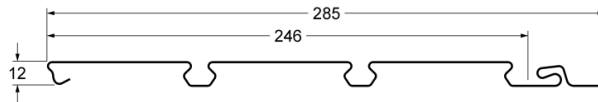

Параметры	панель
Габаритная длина (мм)	3000
Габаритная ширина (мм)	193,14
Рабочая ширина (мм)	159,5
Полезная площадь (м2)	0,48

Архитектурный сайдинг Планкен Tundra

Планкен представляет собой обшивочную доску, обструганную со всех сторон. Он лишен всех изъянов дерева. Обшивка Архитектурным сайдингом Планкен Grand Line, отлично впишется в концепцию загородного дома нового типа.

Клен

Ясень

Рябина

Параметры	панель
Габаритная длина (мм)	3000
Габаритная ширина (мм)	285
Рабочая ширина (мм)	246
Полезная площадь (м ²)	0,74

Доборные элементы

Л-профиль широкий

Внутренний угол

Л-фаска
(ветровая доска)

Стартовая планка

наружный угол

Околооконная планка

Финишная планка

Н-профиль
соединительный

Л-профиль

Софиты виниловые

Виниловые софиты Grand Line: