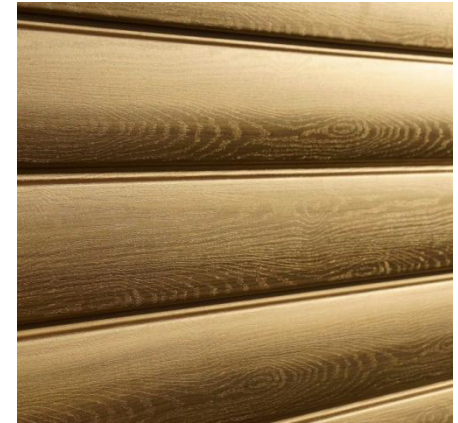

Инновационный сайдинг, достоверно имитирующий рисунок дерева. Прожилки, волокна и разводы цвета различных оттенков, присутствующие в цветовой палитре данной коллекции видны под любым углом с достаточно удаленного расстояния.