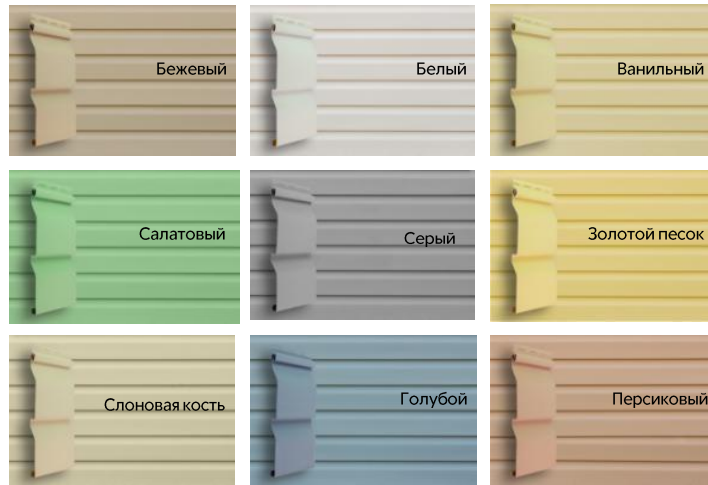

Классика. Корабельный брус 3,66м

Наиболее распространенная форма винилового сайдинга в России. Соотношение длины и ширины обеспечивает оптимальную полезную площадь и позволяет максимально точно имитировать деревянный фасад. Можно комбинировать с сайдингом 3 м.

Параметры	Панель
Рабочая длина (мм)	3 660
Рабочая ширина (мм)	203
Полезная площадь (м2)	0,74
Вес нетто в одной упаковке (кг)	34,32
Кол-во в одной упаковке (шт.)	22