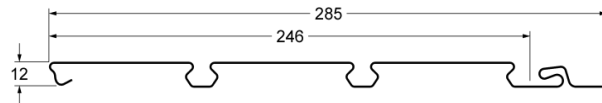

Параметры	панель
Габаритная длина (мм)	3000
Габаритная ширина (мм)	193,14
Рабочая ширина (мм)	159,5
Полезная площадь (м2)	0,48

Архитектурный сайдинг Планкен Tundra

Планкен представляет собой обшивочную доску, обструганную со всех сторон. Он лишен всех изъянов дерева. Обшивка Архитектурным сайдингом Планкен Grand Line, отлично впишется в концепцию загородного дома нового типа.

Клен

Ясень

Параметры	панель
Габаритная длина (мм)	3000
Габаритная ширина (мм)	285
Рабочая ширина (мм)	246
Полезная площадь (м ²)	0,74

Доборные элементы

J-профиль широкий

Внутренний угол

J-фаска
(ветровая доска)