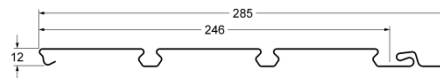

Natural-брус

Архитектурный сайдинг Планкен

Параметры	Natural-брус	Планкен
Габаритная длина (мм)	3000	3000
Габаритная ширина (мм)	219	285
Рабочая ширина (мм)	182	246
Полезная площадь (м2)	0,55	0,74

Дизайн-коллекция Tundra